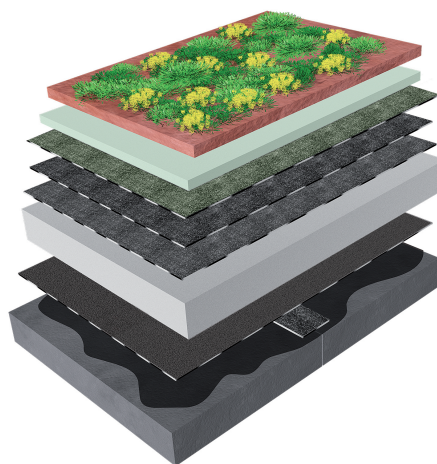

Büsscher Hoffmann

Dach- und Abdichtungssysteme

GRÜNDACH

Sternhäuser – Straßham

GRÜNDACH

**Büsscher Gründach, extensiv begrünt
Warmdach auf Stahlbetondecke**

BÜSSCHER BARUPLAN SUPER KVD EW 55 K
BÜSSCHER BARUPLAN SUPER KVE W 55 K
BÜSSCHER BARUPLAN GG E 40 PS
BÜSSCHERPOR EPS-W 25
BÜSSCHER ALUPLAN RADON ALGV E 40 K
BÜSCHERIT BV VORANSTRICH