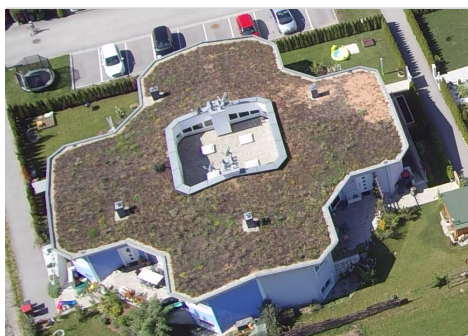

Büsscher Hoffmann

Dach- und Abdichtungssysteme

GRÜNDACH

Sternhäuser – Straßham

GRÜNDACH

**Büsscher Gründach, extensiv begrünt
Warmdach auf Stahlbetondecke**

BÜSSCHER BARUPLAN SUPER KVD EW 55 K
BÜSSCHER BARUPLAN SUPER KVE W 55 K
BÜSSCHER BARUPLAN GG E 40 PS
BÜSSCHERPOR EPS-W 25
BÜSSCHER ALUPLAN RADON ALGV E 40 K
BÜSCHERIT BV VORANSTRICH