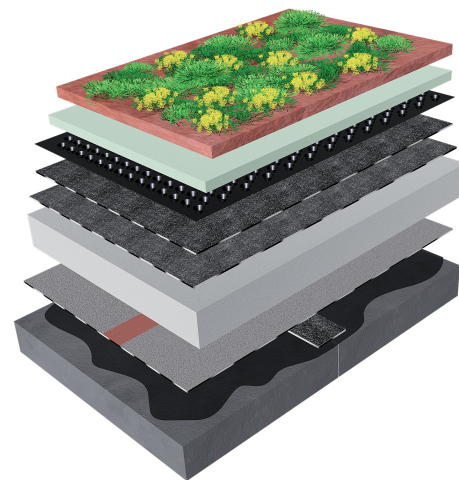

Büsscher Hoffmann

Dach- und Abdichtungssysteme

GRÜNDACH

Stadlgasse – Enns

GRÜNDACH

**Büsscher Gründach, extensiv begrünt
Warmdach auf Betondecke**

BÜSSCHER BARUPLAN KV EW 55 K
BÜSSCHER BARUPLAN KV E 45 K
BÜSSCHERPOR EPS-W 25
BÜSSCHER ALUPLAN RADON ALGV E 40 K
BÜSCHERIT BVE VORANSTRICH EXTRA