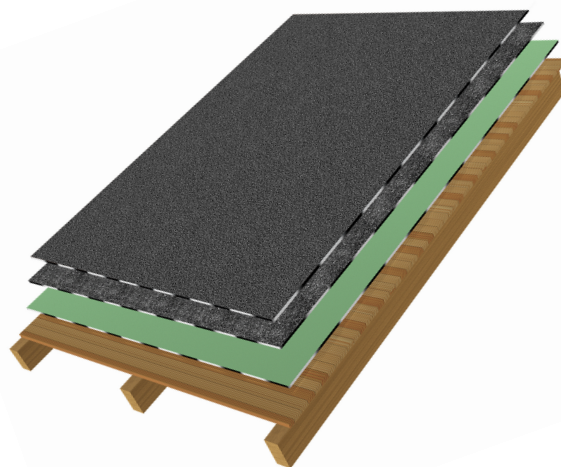

Büsscher Hoffmann

Dach- und Abdichtungssysteme

FLACHDACH

Pfarrheim – Mürzzuschlag

FLACHDACH

Büsscher Flachdach
Warmdach auf Holzkonstruktion

BÜSSCHER BARUTOP T 55 AN
BÜSSCHER BARUPLAN GG E 40 PS
BÜSSCHER ZIMMERMANNSSBAHN ZIB 15