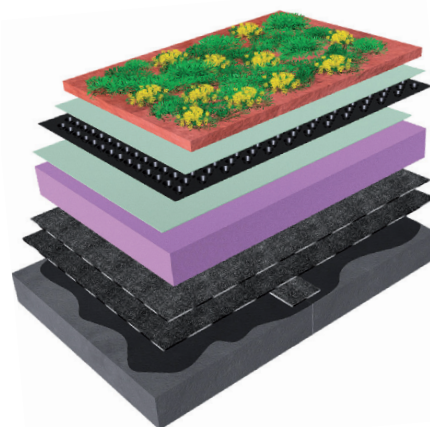

Büsscher Hoffmann

Dach- und Abdichtungssysteme

GRÜNDACH

Mautner Markhof – Wien

GRÜNDACH

**Büsscher Gründach, extensiv begrünt
Umkehrdach**

BÜSSCHER BARUPLAN KV EW 55 K
BÜSSCHER BARUPLAN KVE 55 K

OBJEKTE